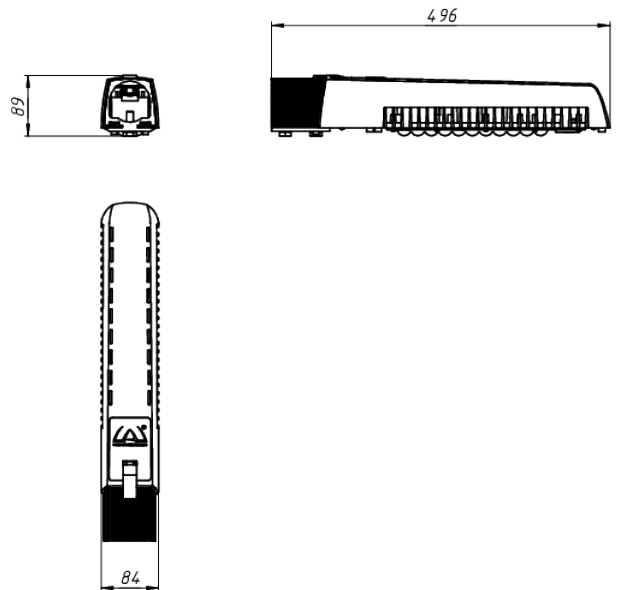

LAD LED R500-1-120-36-35K 2Ex

Маркировка взрывозащиты: 2Ex nR mb IIC T6 Gc X, Ex tb IIC T80°C Dc X

Модель / Артикул	LAD LED R500-1-120-36-35K 2Ex
Световой поток*, Лм	5467
Угол излучения	120*
Энергопотребление, Вт	35
Цветовая температура**, К	5000K
Индекс цветопередачи***	Ra 70
Кэффициент мощности	0.95
Номинальное напряжение питания****, В	АС/DC36
Влаго и пылезащита	IP65
Вид климатического исполнения	УХЛ1
Класс защиты от поражения эл. током	III
Диапазон рабочих температур	-60°C ... +50°C
Тип крепления	Консоль
Габаритные размеры светильника*****, мм	496 x 84 x 89
Гарантийный срок	5 лет